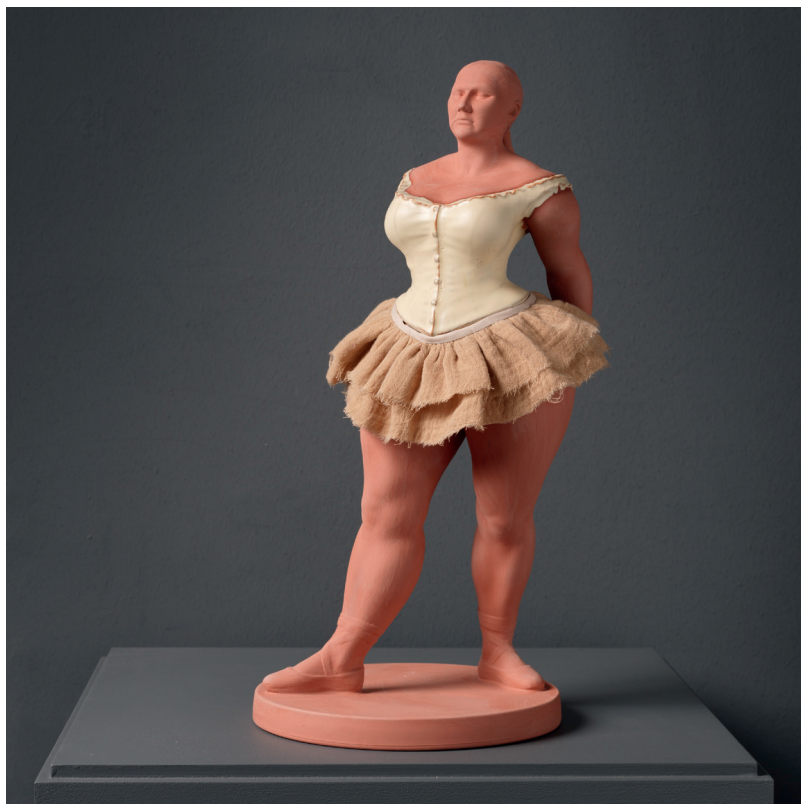

SONDEREDITION

JAKOB LENA KNEBL

Big Little Dancer, 2026

Rötlich eingefärbte Keramik, teilweise farbig glasiert, Musselin

Höhe: 38 cm

Limitierte Auflage von 125 Stück (+ 5 AP)

Mit signiertem Zertifikat

€ 2.500.-

Mit *Big Little Dancer* transformiert Jakob Lena Knebl eine der berühmtesten Skulpturen der Kunstgeschichte in ihren eigenen Bedeutungskosmos.

Ausgangspunkt ist Edgar Degas' ikonische *La Petite Danseuse de quatorze ans*, die um 1880 durch ihre irritierende Wirklichkeit und ihre ungewöhnliche Materialität Aufsehen erregte. Anstelle eines bloßen kunsthistorischen Zitats entsteht bei Knebl eine eigenständige zeitgenössische Setzung, die ein kanonisches Werk nicht wiederholt, sondern neu befragt.

Der Transfer in die Keramik ist dabei weit mehr als ein Wechsel des Materials. Er eröffnet einen anderen Blick auf Körper, Präsenz und kunsthistorische Erinnerung. Wo Degas eine junge Tänzerin zwischen Disziplin, Verletzlichkeit und gesellschaftlicher Realität zeigte, entwickelt Knebl eine Figur, die in ihrem eigenen formalen und inhaltlichen Vokabular erscheint: sinnlich, selbstbewusst, körperlich präsent und zugleich von feiner Ironie getragen.

Die Sonderedition, die anlässlich der Ausstellung im Marmorschlössl Bad Ischl in Zusammenarbeit mit Gmundner Keramik entstanden ist, verdichtet diese künstlerische Haltung in exemplarischer Weise. Zugleich verweist sie auf einen größeren Zusammenhang: In der Ausstellung selbst wird auch eine lebensgroße Bronze dieser Figur zu sehen sein, wodurch Knebels Auseinandersetzung mit Degas nochmals eine gesteigerte räumliche und körperliche Präsenz erhält. Die Edition erscheint damit nicht nur als eigenständiges Werk, sondern auch als konzentrierter Ausdruck eines umfassenderen künstlerischen Gedankens.